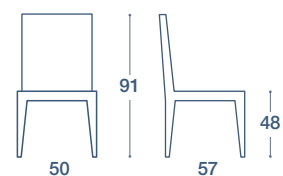

DHAGA

SEDIA / CHAIR

SEDIA "DHAGA", STRUTTURA IN METALLO RIVESTITA ECOPELLE,
SEDUTA E SCHIENALE IMBOTTITI IN ECOPELLE

"DHAGA" CHAIR, STRUCTURE IN METAL UPHOLSTERED ECO-LEATHER,
PADDED BODY IN ECO-LEATHER