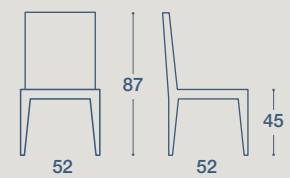

ILID

SEDIA E SGABELLO / CHAIR AND STOOL

-  TECNOPOLIMERO
-  ECOPELLE
-  TESSUTO
-  ECOPELLE
-  TESSUTO

SEDIA / CHAIR  IMPILABILE / STACKABLE  NON IMPILABILE / NOT STACKABLE

SEDIA "ILID"
IMPILABILE
STRUTTURA IN TECNOPOLIMERO
*"ILID" CHAIR
STACKABLE
TECHNOPOLYMER STRUCTURE*