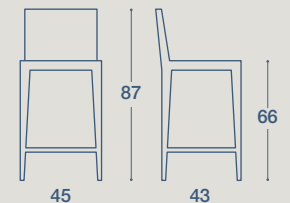

SEDIA "ILID" CON BRACCIOLI
IMPILABILE
STRUTTURA IN TECNOPOLIMERO
*"ILID" CHAIR WITH ARMRESTS
STACKABLE
STRUCTURE IN TECHNOPOLYMER*

SEDIA "ILID" CON CUSCINO RIVESTITO
SEDIA "ILID" CON CUSCINO E SCHIENALE RIVESTITI
STRUTTURA IN TECNOPOLIMERO
*"ILID" CHAIR WITH ARMRESTS WITH ECO-LEATHER CUSHION COVER,
AND WITH ECO-LEATHER CUSHION AND BACKREST COVER
STRUCTURE IN TECHNOPOLYMER*

SGABELLO / STOOL

SGABELLO "ILID"
IMPILABILE
STRUTTURA IN TECNOPOLIMERO
*"ILID" STOOL
STACKABLE
STRUCTURE IN TECHNOPOLYMER*

SGABELLO "ILID" CON CUSCINO RIVESTITO
SGABELLO "ILID" CON CUSCINO E SCHIENALE RIVESTITI
STRUTTURA IN TECNOPOLIMERO
*"ILID" STOOL WITH ECO-LEATHER CUSHION COVER, AND
WITH ECO-LEATHER CUSHION AND BACKREST COVER
STRUCTURE IN TECHNOPOLYMER*