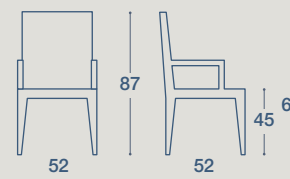

SEDIA "ILID"
IMPILABILE
STRUTTURA IN TECNOPOLIMERO
*"ILID" CHAIR
STACKABLE
TECHNOPOLYMER STRUCTURE*

SEDIA "ILID" CON CUSCINO RIVESTITO
SEDIA "ILID" CON CUSCINO E SCHIENALE RIVESTITI
STRUTTURA IN TECNOPOLIMERO
*"ILID" CHAIR WITH ECO-LEATHER CUSHION COVER, AND
WITH ECO-LEATHER CUSHION AND BACKREST COVER
STRUCTURE IN TECHNOPOLYMER*

SEDIA CON BRACCIOLI / CHAIR WITH ARMRESTS