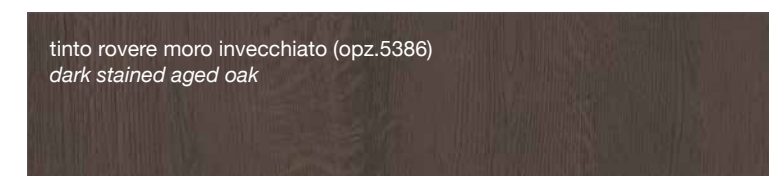

FINITURE LACCATE - LACQUERED FINISHES

FINITURE TINTE - STAINED FINISHES

**LUBE** CREATIVA

**LUBE** LUNA

**LUBE** OLTRE

**LUBE** PROVENZA

Noce Canaletto (opz.W120)  
Canaletto Walnut

Rovere Bianco (opz.W525)  
White Oak