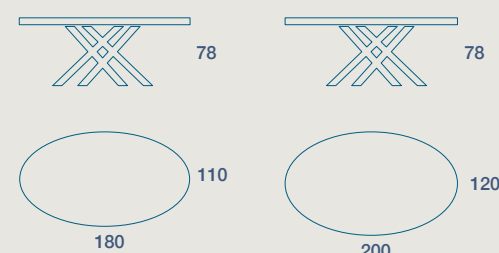

160 X 90 H 78 N. 2 EXTENSIONS CM 40

**180 X 100 H 78 N.2 PROLUNGHE DA 50**

180 X 100 H 78 N. 2 EXTENSIONS CM 50

**200 X 100 H 78 N.2 PROLUNGHE DA 50**

200 X 100 H 78 N. 2 EXTENSIONS CM 50

TAVOLO "KUSET OVALY" FISSO

STRUTTURA METALLO VERNICIATO,

PIANO SP.3,8 IMPIALLACCIATO PROFILO INCLINATO

"KUSET OVALY" FIXED TABLE

PAINTED METAL FRAME,

3.8 TH. INCLINED PROFILE VENEERED TOP

**180 X 110 H 78 FISSO**

180 X 110 H 78 FIXED SIZE

**200 X 120 H 78 FISSO**

200 X 120 H 78 FIXED SIZE

TAVOLO "KUSET SCORT" FISSO

STRUTTURA METALLO VERNICIATO,

PIANO SP.3,8 IMPIALLACCIATO CON BORDI SCORTECCIATI

"KUSET SCORT" FIXED TABLE

PAINTED METAL FRAME,

3.8 TH. TOP VENEERED WITH DEBARKED EDGES

**160 X 90 H 78 FISSO**

160 X 90 H 78 FIXED SIZE

**180 X 100 H 78 FISSO**

180 X 100 H 78 FIXED SIZE

**200 X 100 H 78 FISSO**

200 X 100 H 78 FIXED SIZE

METALLO

IMPIALLACCIATO