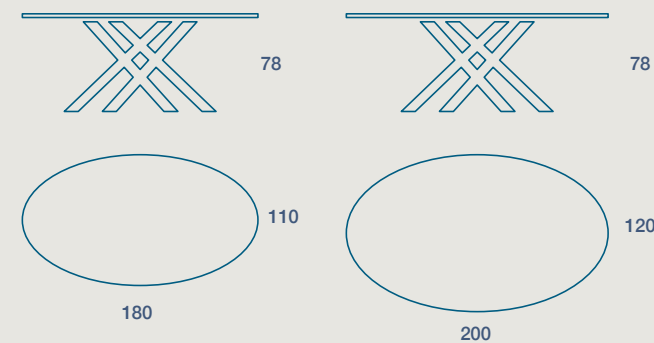

SEDIA BASAD
BASAD CHAIR