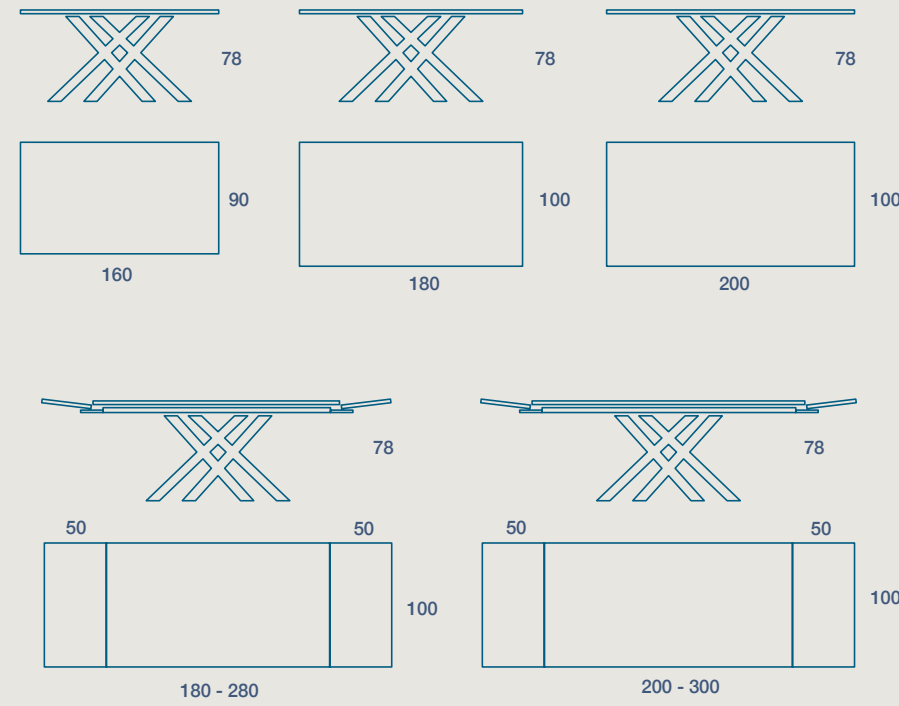

METALLO

CERAMICO

**160 X 90 H 78 FISSO**

160 X 90 H 78 FIXED SIZE

**180 X 100 H 78 FISSO**

180 X 100 H 78 FIXED SIZE

**200 X 100 H 78 FISSO**

200 X 100 H 78 FIXED SIZE

**160 X 90 H 78 N.2 PROLUNGHE DA 40**

160 X 90 H 78 N. 2 EXTENSIONS CM 40

**180 X 100 H 78 N.2 PROLUNGHE DA 50**

180 X 100 H 78 N. 2 EXTENSIONS CM 50

**200 X 100 H 78 N.2 PROLUNGHE DA 50**

200 X 100 H 78 N. 2 EXTENSIONS CM 50

TAVOLO "KUSET OVALY" FISSO

STRUTTURA METALLO VERNICIATO,  
 PIANO SP.1,2 CERAMICO CON SUPPORTO IN VETRO

"KUSET OVALY" FIXED TABLE  
 PAINTED METAL FRAME,  
 1,2 TH. CERAMIC TOP WITH GLASS SUPPORT

**180 X 110 H 78 FISSO**