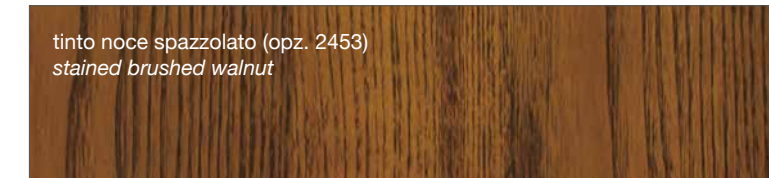

Rovere Mielato (opz.W520)  
Honey Oak

Rovere Grigio Terra (opz.W530)  
Earth grey stained

**CREO** AUREA

laccato bianco (opz. 2451)  
white lacquered

tinto corda decapè (opz. 2452)  
stained ecru decapè

tinto noce spazzolato (opz. 2453)  
stained brushed walnut

rovere naturale (opz. 5501)  
natural oak

**CREO** CONTEMPO

bianco (opz.2455)  
white

argilla (opz.2457)  
clay

tortora (opz.2456)  
dove grey