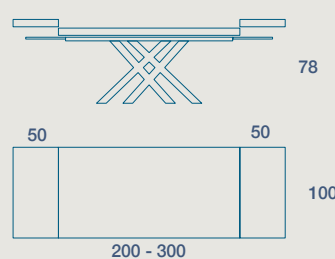

CUSTODIA PER ALLUNGHI  
 EXTENSIONS CASE

METALLO

LAMINATO

FENIX

**160 X 90 H 78 FISSO**

160 X 90 H 78 FIXED SIZE

**180 X 100 H 78 FISSO**

180 X 100 H 78 FIXED SIZE

**200 X 100 H 78 FISSO**

200 X 100 H 78 FIXED SIZE

**160 X 90 H 78 N.2 PROLUNGHE DA 40**

160 X 90 H 78 N. 2 EXTENSIONS CM 40

**180 X 100 H 78 N.2 PROLUNGHE DA 50**

180 X 100 H 78 N. 2 EXTENSIONS CM 50

**200 X 100 H 78 N.2 PROLUNGHE DA 50**

200 X 100 H 78 N. 2 EXTENSIONS CM 50

TAVOLO "KUSET FOLD" ALLUNGABILE AL CENTRO

STRUTTURA IN METALLO VERNICIATO,  
 PIANO SP.9 LAMINATO E FENIX FOLDING

"KUSET FOLD" EXTENSIBLE TO THE CENTER TABLE  
 PAINTED METAL FRAME,  
 9 TH. LAMINATE AND FENIX FOLDING TOP

**160 X 90 H 78 N.3 PROLUNGHE DA 50**

160 X 90 H 78 N. 3 EXTENSIONS CM 50

NB. NELLA VERSIONE ALLUNGATA IL PIANO PUÒ SUBIRE UN ABBASSAMENTO FINO A 7MM DA NON CONSIDERARE COME DIFETTO E QUINDI NON CONTESTABILE  
 PLEASE NOTE: IN THE EXTENDED VERSION, THE TOP CAN BE LOWERED UP TO 7MM, NOT TO BE CONSIDERED A DEFECT AND THEREFORE NOT QUESTIONABLE