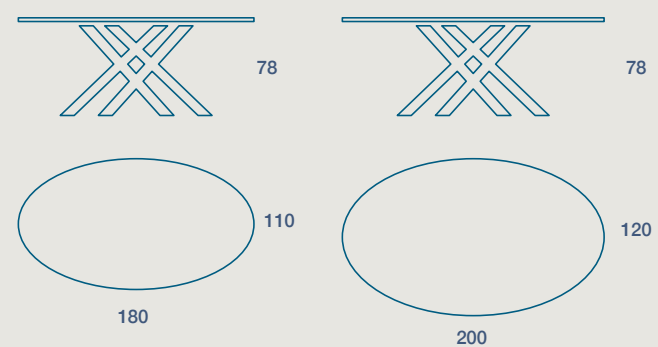

SEDIA SOFFIO
SOFFIO CHAIR