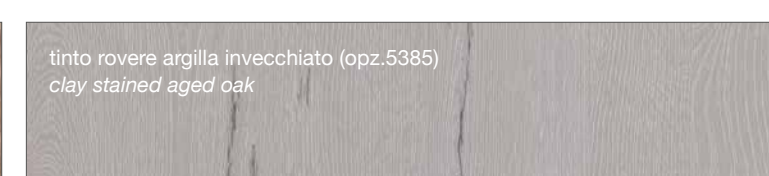

FINITURE LACCATE - LACQUERED FINISHES

FINITURE TINTE - STAINED FINISHES

**LUBE** CREATIVA

**LUBE** LUNA

**LUBE** OLTRE

**LUBE** PROVENZA

Noce Canaletto (opz.W120)  
Canaletto Walnut

Rovere Bianco (opz.W525)  
White Oak