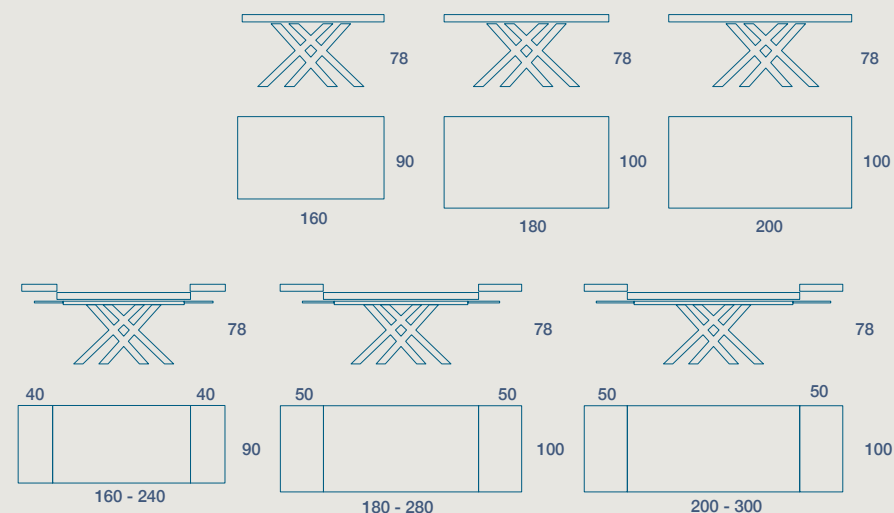

# KUSET IMPIALLACCIATO

TAVOLO / TABLE

TAVOLO "KUSET" FISSO E ALLUNGABILE CON PROLUNGHE ESTERNE CON CUSTODIA  
STRUTTURA METALLO VERNICIATO,  
PIANO SP.3,8 IMPIALLACCIATO

"KUSET" FIXED AND EXTENSIBLE TABLE WITH EXTERNAL EXTENSIONS WITH CASE  
PAINTED METAL FRAME,  
3.8 TH. VENEERED TOP

CUSTODIA PER ALLUNGHI  
EXTENSIONS CASE**160 X 90 H 78 FISSO**

160 X 90 H 78 FIXED SIZE

**180 X 100 H 78 FISSO**

180 X 100 H 78 FIXED SIZE

**200 X 100 H 78 FISSO**

200 X 100 H 78 FIXED SIZE

**160 X 90 H 78 N.2 PROLUNGHE DA 40**

160 X 90 H 78 N. 2 EXTENSIONS CM 40

**180 X 100 H 78 N.2 PROLUNGHE DA 50**

180 X 100 H 78 N. 2 EXTENSIONS CM 50

**200 X 100 H 78 N.2 PROLUNGHE DA 50**

200 X 100 H 78 N. 2 EXTENSIONS CM 50

TAVOLO "KUSET OVALY" FISSO