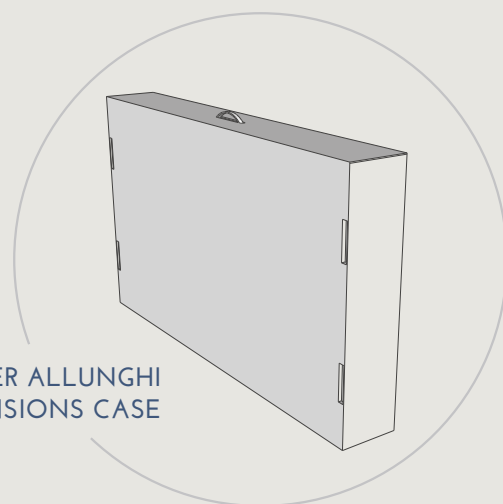

# KUSET LAMINATO E FENIX

TAVOLO / TABLE

TAVOLO "KUSET" FISSO E ALLUNGABILE CON PROLUNGHE ESTERNE CON CUSTODIA  
 STRUTTURA METALLO VERNICIATO,  
 PIANO SP.3,8 LAMINATO E FENIX

"KUSET" FIXED AND EXTENSIBLE TABLE WITH EXTERNAL EXTENSIONS WITH CASE  
 PAINTED METAL FRAME,  
 3.8 TH. LAMINATE AND FENIX TOP

CUSTODIA PER ALLUNGHI  
 EXTENSIONS CASE

METALLO

LAMINATO

FENIX

**160 X 90 H 78 FISSO**

160 X 90 H 78 FIXED SIZE

**180 X 100 H 78 FISSO**

180 X 100 H 78 FIXED SIZE