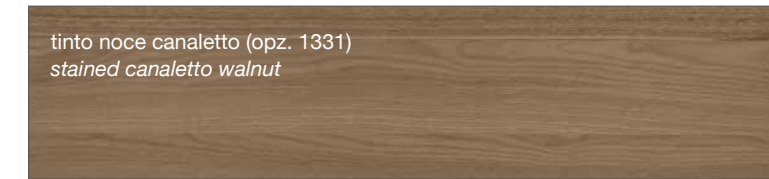

FINITURE LACCATE - LACQUERED FINISHES

FINITURE TINTE - STAINED FINISHES

**LUBE** CREATIVA

**LUBE** LUNA

**LUBE** OLTRE

**LUBE** PROVENZA

Noce Canaletto (opz.W120)  
Canaletto Walnut

Rovere Bianco (opz.W525)  
White Oak