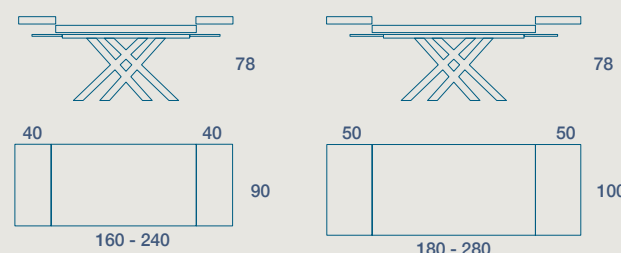

CUSTODIA PER ALLUNGHI  
 EXTENSIONS CASE

METALLO

LAMINATO

FENIX

**160 X 90 H 78 FISSO**

160 X 90 H 78 FIXED SIZE

**180 X 100 H 78 FISSO**

180 X 100 H 78 FIXED SIZE

**200 X 100 H 78 FISSO**

200 X 100 H 78 FIXED SIZE

**160 X 90 H 78 N.2 PROLUNGHE DA 40**

160 X 90 H 78 N. 2 EXTENSIONS CM 40

**180 X 100 H 78 N.2 PROLUNGHE DA 50**

180 X 100 H 78 N. 2 EXTENSIONS CM 50

**200 X 100 H 78 N.2 PROLUNGHE DA 50**

200 X 100 H 78 N. 2 EXTENSIONS CM 50

TAVOLO "KUSET FOLD" ALLUNGABILE AL CENTRO

STRUTTURA IN METALLO VERNICIATO,  
 PIANO SP.9 LAMINATO E FENIX FOLDING

"KUSET FOLD" EXTENSIBLE TO THE CENTER TABLE  
 PAINTED METAL FRAME,  
 9 TH. LAMINATE AND FENIX FOLDING TOP

**160 X 90 H 78 N.3 PROLUNGHE DA 50**

160 X 90 H 78 N. 3 EXTENSIONS CM 50

NB. NELLA VERSIONE ALLUNGATA IL PIANO PUÒ SUBIRE UN ABBASSAMENTO FINO A 7MM DA NON CONSIDERARE COME DIFETTO E QUINDI NON CONTESTABILE  
 PLEASE NOTE: IN THE EXTENDED VERSION, THE TOP CAN BE LOWERED UP TO 7MM, NOT TO BE CONSIDERED A DEFECT AND THEREFORE NOT QUESTIONABLE