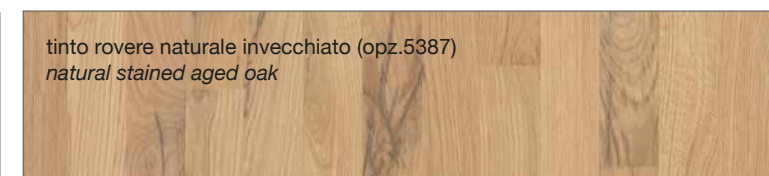

FINITURE LACCATE - LACQUERED FINISHES

FINITURE TINTE - STAINED FINISHES

**LUBE** CREATIVA

**LUBE** LUNA

**LUBE** OLTRE

**LUBE** PROVENZA

Noce Canaletto (opz.W120)  
Canaletto Walnut

Rovere Bianco (opz.W525)  
White Oak