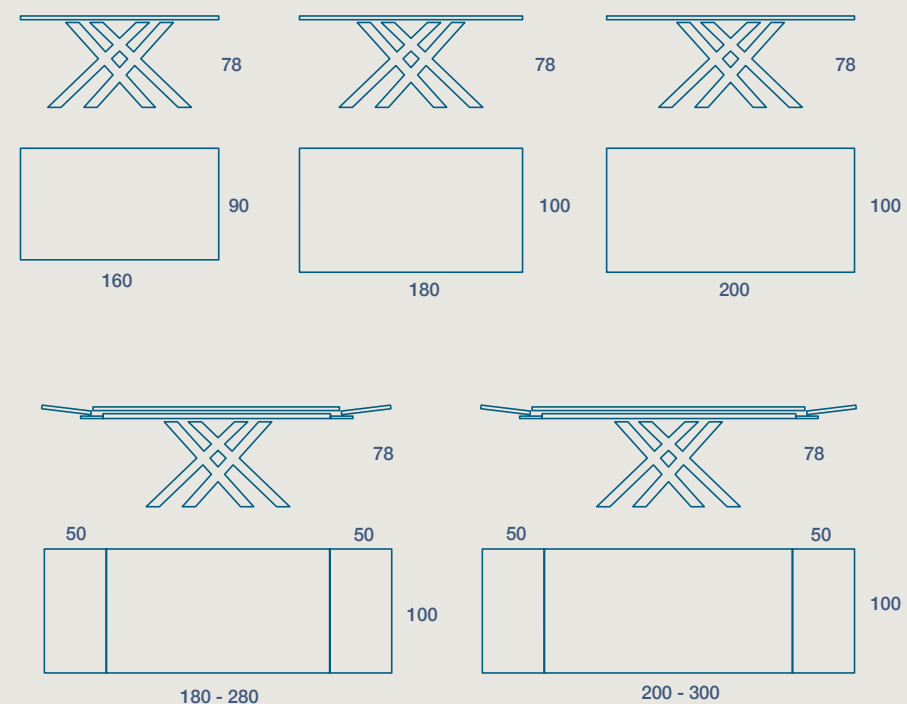

**180 X 100 H 78 N.2 PROLUNGHE DA 50**

180 X 100 H 78 N. 2 EXTENSIONS CM 50

**200 X 100 H 78 N.2 PROLUNGHE DA 50**

200 X 100 H 78 N. 2 EXTENSIONS CM 50

METALLO

VETRO

TAVOLO "KUSET OVALY" FISSO

STRUTTURA METALLO VERNICIATO,  
 PIANO SP. 1 VETRO

TAVOLO "KUSET OVALY" FISSO

STRUTTURA METALLO VERNICIATO,  
 PIANO SP.1,2 CERAMICO CON SUPPORTO IN VETRO

"KUSET OVALY" FIXED TABLE  
 PAINTED METAL FRAME,  
 1,2 TH. CERAMIC TOP WITH GLASS SUPPORT

**180 X 110 H 78 FISSO**