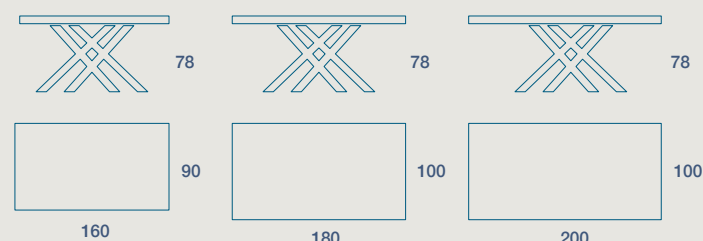

CUSTODIA PER ALLUNGHI  
 EXTENSIONS CASE

METALLO

LAMINATO

FENIX

**160 X 90 H 78 FISSO**

160 X 90 H 78 FIXED SIZE

**180 X 100 H 78 FISSO**

180 X 100 H 78 FIXED SIZE

**200 X 100 H 78 FISSO**

200 X 100 H 78 FIXED SIZE

**160 X 90 H 78 N.2 PROLUNGHE DA 40**

160 X 90 H 78 N. 2 EXTENSIONS CM 40

**180 X 100 H 78 N.2 PROLUNGHE DA 50**

180 X 100 H 78 N. 2 EXTENSIONS CM 50

**200 X 100 H 78 N.2 PROLUNGHE DA 50**

200 X 100 H 78 N. 2 EXTENSIONS CM 50

TAVOLO "KUSET FOLD" ALLUNGABILE AL CENTRO

STRUTTURA IN METALLO VERNICIATO,  
 PIANO SP.9 LAMINATO E FENIX FOLDING

"KUSET FOLD" EXTENSIBLE TO THE CENTER TABLE  
 PAINTED METAL FRAME,  
 9 TH. LAMINATE AND FENIX FOLDING TOP

**160 X 90 H 78 N.3 PROLUNGHE DA 50**

160 X 90 H 78 N. 3 EXTENSIONS CM 50

NB. NELLA VERSIONE ALLUNGATA IL PIANO PUÒ SUBIRE UN ABBASSAMENTO FINO A 7MM DA NON CONSIDERARE COME DIFETTO E QUINDI NON CONTESTABILE  
 PLEASE NOTE: IN THE EXTENDED VERSION, THE TOP CAN BE LOWERED UP TO 7MM, NOT TO BE CONSIDERED A DEFECT AND THEREFORE NOT QUESTIONABLE