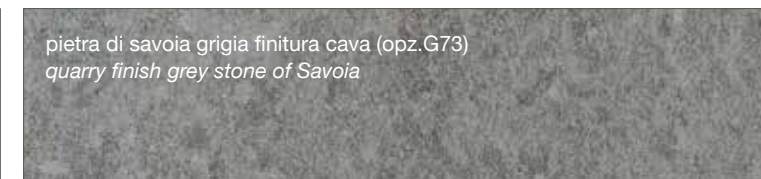

FINITURA GRES LAMINAM  
GRES LAMINAM FINISHES

bianco statuario venato (opz. G96)  
white statuesque grained

terra finitura fokos (opz. G71)  
fokos finish earth

avorio finitura blend (opz. G40)  
blend finish ivory