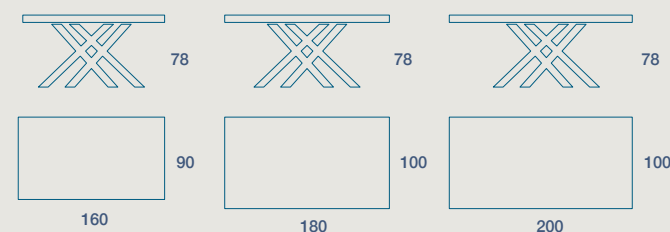

**200 X 120 H 78 FISSO**

200 X 120 H 78 FIXED SIZE

TAVOLO "KUSET SCORT" FISSO

STRUTTURA METALLO VERNICIATO,

PIANO SP.3,8 IMPIALLACCIATO CON BORDI SCORTECCIATI

"KUSET SCORT" FIXED TABLE

PAINTED METAL FRAME,

3.8 TH. TOP VENEERED WITH DEBARKED EDGES

**160 X 90 H 78 FISSO**

160 X 90 H 78 FIXED SIZE

**180 X 100 H 78 FISSO**

180 X 100 H 78 FIXED SIZE

**200 X 100 H 78 FISSO**

200 X 100 H 78 FIXED SIZE

METALLO

IMPIALLACCIATO