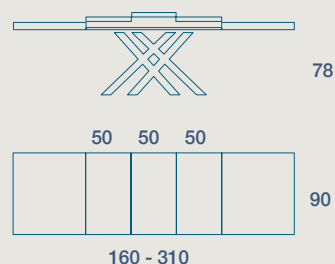

**200 X 100 H 78 FISSO**

200 X 100 H 78 FIXED SIZE

**160 X 90 H 78 N.2 PROLUNGHE DA 40**

160 X 90 H 78 N. 2 EXTENSIONS CM 40

**180 X 100 H 78 N.2 PROLUNGHE DA 50**

180 X 100 H 78 N. 2 EXTENSIONS CM 50

**200 X 100 H 78 N.2 PROLUNGHE DA 50**

200 X 100 H 78 N. 2 EXTENSIONS CM 50

TAVOLO "KUSET FOLD" ALLUNGABILE AL CENTRO

STRUTTURA IN METALLO VERNICIATO,  
 PIANO SP.9 LAMINATO E FENIX FOLDING

"KUSET FOLD" EXTENSIBLE TO THE CENTER TABLE  
 PAINTED METAL FRAME,  
 9 TH. LAMINATE AND FENIX FOLDING TOP

**160 X 90 H 78 N.3 PROLUNGHE DA 50**

160 X 90 H 78 N. 3 EXTENSIONS CM 50

NB. NELLA VERSIONE ALLUNGATA IL PIANO PUÒ SUBIRE UN ABBASSAMENTO FINO A 7MM DA NON CONSIDERARE COME DIFETTO E QUINDI NON CONTESTABILE  
 PLEASE NOTE: IN THE EXTENDED VERSION, THE TOP CAN BE LOWERED UP TO 7MM, NOT TO BE CONSIDERED A DEFECT AND THEREFORE NOT QUESTIONABLE