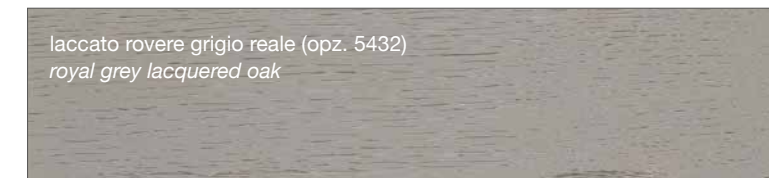

FINITURE LACCATE - LACQUERED FINISHES

FINITURE TINTE - STAINED FINISHES

**LUBE** CREATIVA

**LUBE** LUNA

**LUBE** OLTRE

**LUBE** PROVENZA

Noce Canaletto (opz.W120)  
Canaletto Walnut

Rovere Bianco (opz.W525)  
White Oak