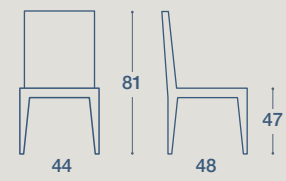

NENÈ

SEDIA / CHAIR

SEDIA "NENÈ" IMPILABILE
STRUTTURA E SEDUTA IN POLIPROPILENE

"NENÈ" STACKABLE CHAIR
POLYPROPYLENE STRUCTURE AND SEAT

SEDIA "NENÈ"
STRUTTURA E SEDUTA IN POLIPROPILENE,
CON RIVESTIMENTO IN CUIO RIGENERATO

"NENÈ" CHAIR
POLYPROPYLENE STRUCTURE AND SEAT,
PADDED WITH REGENERATED LEATHER

FINITURE STRUTTURA POLIPROPILENE

POLYPROPYLENE STRUCTURE FINISHES

	bianco (opz. P05) <i>white</i>		nero (opz. P04) <i>black</i>
	corda (opz. P07) <i>jude</i>		rosso (opz. P08) <i>red</i>
	grigio cielo (opz. P06) <i>sky grey</i>		nutella (opz. P41) <i>nutella</i>
<p>CODICE / CODE 084NND</p>		<p>DESCRIZIONE / DESCRIPTION Sedia / chair</p>	