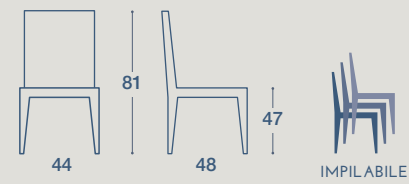

NENÈ

SEDIA / CHAIR

SEDIA "NENÈ" IMPILABILE
STRUTTURA E SEDUTA IN POLIPROPILENE

"NENÈ" STACKABLE CHAIR
POLYPROPYLENE STRUCTURE AND SEAT

SEDIA "NENÈ"
STRUTTURA E SEDUTA IN POLIPROPILENE,
CON RIVESTIMENTO IN CUIO RIGENERATO

"NENÈ" CHAIR
POLYPROPYLENE STRUCTURE AND SEAT,
PADDED WITH REGENERATED LEATHER

FINITURE STRUTTURA POLIPROPILENE

POLYPROPYLENE STRUCTURE FINISHES

	bianco (opz. P05) <i>white</i>		nero (opz. P04) <i>black</i>
	corda (opz. P07) <i>jude</i>		rosso (opz. P08) <i>red</i>
	grigio cielo (opz. P06) <i>sky grey</i>		nutella (opz. P41) <i>nutella</i>
<p>CODICE / CODE 084NND</p>		<p>DESCRIZIONE / DESCRIPTION Sedia / chair</p>	