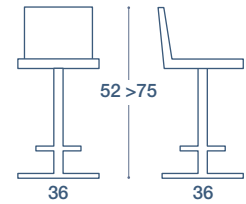

NIEM

SGABELLO / STOOL

SGABELLO TELESCOPICO "NIEM"
STRUTTURA IN METALLO CROMATO,
SCocca IN TECNOPOLIMERO BICOLORE

"NIEM" TELESCOPIC STOOL
STRUCTURE IN CHROME-PLATED METAL, BODY IN
TWO-TONE TECHNO-POLYMER

METALLO

TECNOPOLIMERO