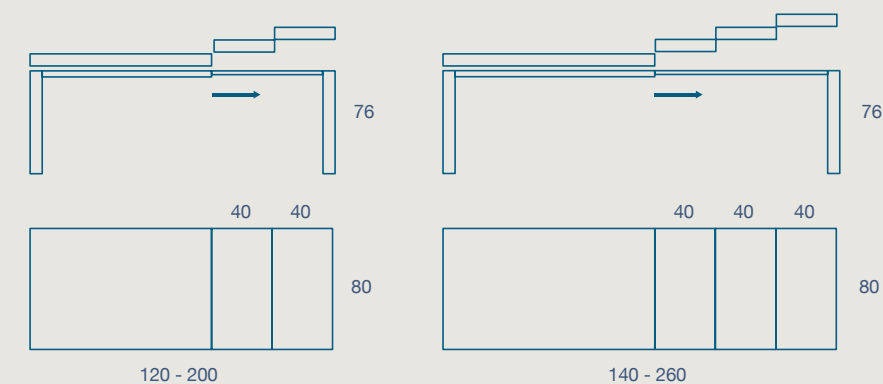

SIMPLE

TAVOLO E PENISOLA / TABLE AND PENINSULA

TAVOLO "SIMPLE" ALLUNGABILE
STRUTTURA METALLO VERNICIATO,
PIANO SP. 2 LAMINATO E FENIX

"SIMPLE" EXTENDIBLE TABLE
PAINTED METAL FRAME,
TH. TOP 2 LAMINATE AND FENIX

120 X 80 H 76 N.2 PROLUNGHE DA 40

120 X 80 H 76 N.2 EXTENSIONS CM 40

140 X 80 H 76 N.3 PROLUNGHE DA 40

140 X 80 H 76 N.3 EXTENSIONS CM 40

METALLO

LAMINATO

FENIX

PENISOLA "SIMPLE" ALLUNGABILE
STRUTTURA METALLO VERNICIATO,
PIANO SP. 2 LAMINATO E FENIX

"SIMPLE" EXTENDIBLE PENINSULA
PAINTED METAL FRAME,
2 TH. LAMINATE AND FENIX TOP

120 X 80 H 76 N.2 PROLUNGHE DA 40

120 X 80 H 76 N.2 EXTENSIONS CM 40

140 X 80 H 76 N.3 PROLUNGHE DA 40

140 X 80 H 76 N.3 EXTENSIONS CM 40