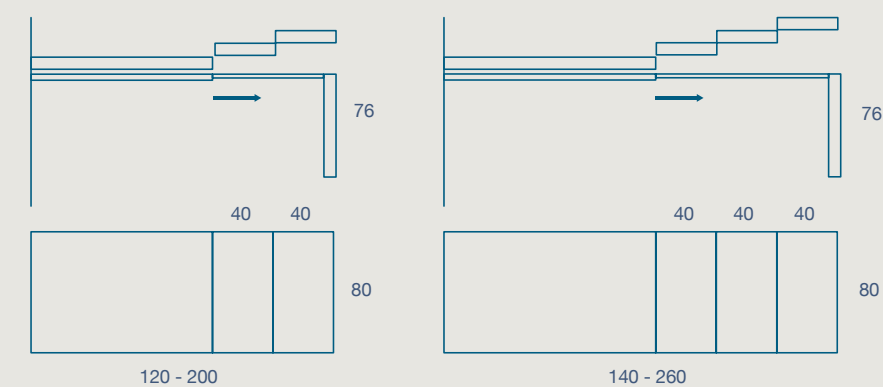

120 X 80 H 76 N.2 PROLUNGHE DA 40

120 X 80 H 76 N.2 EXTENSIONS CM 40

140 X 80 H 76 N.3 PROLUNGHE DA 40

140 X 80 H 76 N.3 EXTENSIONS CM 40

METALLO

LAMINATO

FENIX

PENISOLA "SIMPLE" ALLUNGABILE
STRUTTURA METALLO VERNICIATO,
PIANO SP. 2 LAMINATO E FENIX

"SIMPLE" EXTENDIBLE PENINSULA
PAINTED METAL FRAME,
2 TH. LAMINATE AND FENIX TOP

120 X 80 H 76 N.2 PROLUNGHE DA 40

120 X 80 H 76 N.2 EXTENSIONS CM 40

140 X 80 H 76 N.3 PROLUNGHE DA 40

140 X 80 H 76 N.3 EXTENSIONS CM 40