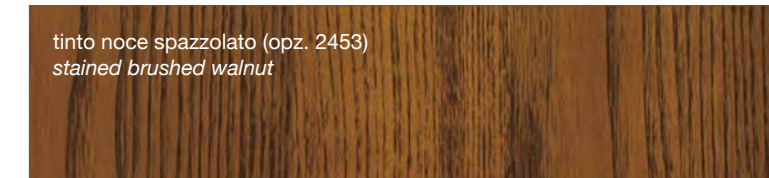

FINITURE TINTE - STAINED FINISHES

LUBE CREATIVA

LUBE LUNA

LUBE OLTRE

LUBE **PROVENZA**

Noce Canaletto (opz.W120)
Canaletto Walnut

Rovere Bianco (opz.W525)
White Oak

Rovere Mielato (opz.W520)
Honey Oak

Rovere Grigio Terra (opz.W530)
Earth grey stained

CREO **AUREA**

laccato bianco (opz. 2451)
white lacquered

tinto corda decapè (opz. 2452)
stained ecru decapè

tinto noce spazzolato (opz. 2453)
stained brushed walnut

rovere naturale (opz. 5501)
natural oak

CREO **CONTEMPO**

bianco (opz.2455)
white

argilla (opz.2457)
clay

tortora (opz.2456)
dove grey