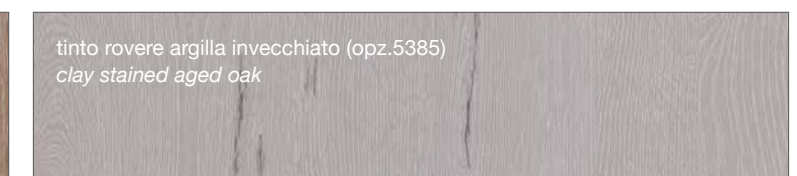

FINITURE TINTE - STAINED FINISHES

LUBE CREATIVA

LUBE LUNA

LUBE OLTRE

LUBE **PROVENZA**

Noce Canaletto (opz.W120)
Canaletto Walnut

Rovere Bianco (opz.W525)
White Oak

Rovere Mielato (opz.W520)
Honey Oak

Rovere Grigio Terra (opz.W530)
Earth grey stained

CREO **AUREA**

laccato bianco (opz. 2451)
white lacquered

tinto corda decapè (opz. 2452)
stained ecru decapè

tinto noce spazzolato (opz. 2453)
stained brushed walnut