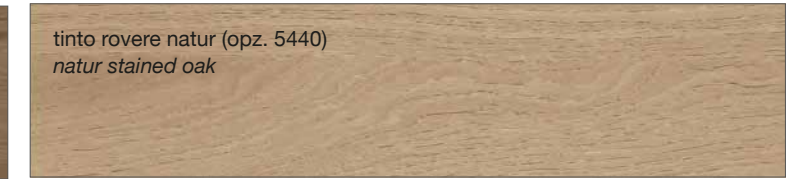

FINITURE IMPIALLACCIATO

VENEERED FINISHES

FINITURE MODELLI LUBE / LUBE KITCHENS FINISHES

CLOVER
CREATIVA
LUNA
OLTRE
PROVENZA

FINITURE MODELLI CREO / CREO KITCHENS FINISHES

AUREA
CONTEMPO

LUBE CLOVER

FINITURE LACCATE - LACQUERED FINISHES

FINITURE TINTE - STAINED FINISHES

LUBE CREATIVA

LUBE LUNA

LUBE OLTRE

LUBE **PROVENZA**

Noce Canaletto (opz.W120)
Canaletto Walnut

Rovere Bianco (opz.W525)
White Oak

Rovere Mielato (opz.W520)
Honey Oak

Rovere Grigio Terra (opz.W530)
Earth grey stained

CREO **AUREA**

laccato bianco (opz. 2451)
white lacquered

tinto corda decapè (opz. 2452)
stained ecru decapè

tinto noce spazzolato (opz. 2453)
stained brushed walnut