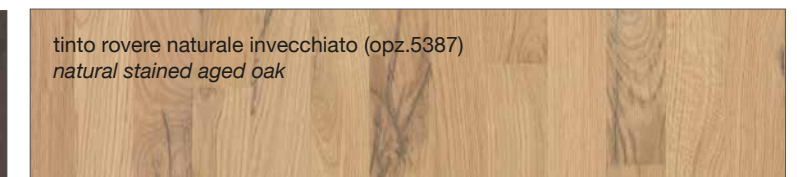

FINITURE TINTE - STAINED FINISHES

LUBE CREATIVA

LUBE LUNA

LUBE OLTRE

LUBE **PROVENZA**

Noce Canaletto (opz.W120)
Canaletto Walnut

Rovere Bianco (opz.W525)
White Oak

Rovere Mielato (opz.W520)
Honey Oak

Rovere Grigio Terra (opz.W530)
Earth grey stained

CREO **AUREA**

laccato bianco (opz. 2451)
white lacquered

tinto corda decapè (opz. 2452)
stained ecru decapè

tinto noce spazzolato (opz. 2453)
stained brushed walnut