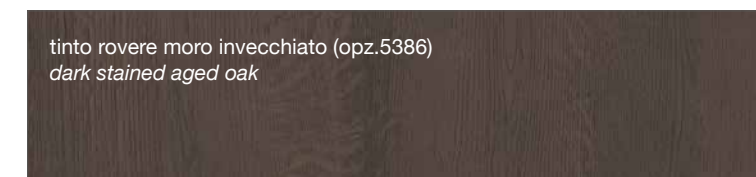

FINITURE TINTE - STAINED FINISHES

LUBE CREATIVA

LUBE LUNA

LUBE OLTRE

LUBE **PROVENZA**

Noce Canaletto (opz.W120)
Canaletto Walnut

Rovere Bianco (opz.W525)
White Oak

Rovere Mielato (opz.W520)
Honey Oak

Rovere Grigio Terra (opz.W530)
Earth grey stained

CREO **AUREA**

laccato bianco (opz. 2451)
white lacquered

tinto corda decapè (opz. 2452)
stained ecru decapè

tinto noce spazzolato (opz. 2453)
stained brushed walnut