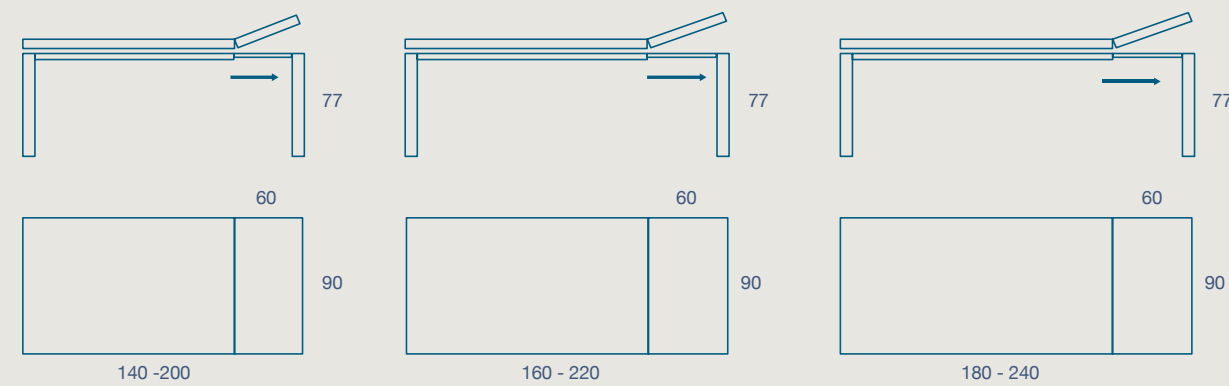

SKANDI

TAVOLO / TABLE

TAVOLO "SKANDI" FISSO E ALLUNGABILE
 STRUTTURA E GAMBE 12X12 LEGNO
 PIANO SP.3 IMPIALLACCIATO

"SKANDI" FIXED AND EXTENDIBLE TABLE
 12X12 WOOD FRAME AND LEGS
 3 TH. VENEERED TOP

200 X 100 H 77 FISSO
 200 X 100 H 77 FIXED SIZE

250 X 100 H 77 FISSO
 250 X 100 H 77 FIXED SIZE

300 X 100 H 77 FISSO
 300 X 100 H 77 FIXED SIZE

140 X 90 H 77 N.1 PROLUNGA DA 60
 140 X 90 H 77 N.1 EXTENSION CM 60

160 X 90 H 77 N.1 PROLUNGA DA 60
 160 X 90 H 77 N.1 EXTENSION CM 60

180 X 90 H 77 N.1 PROLUNGA DA 60
 180 X 90 H 77 N.1 EXTENSION CM 60

IMPIALLACCIATO

SEDIA SLIM
 SLIM CHAIR

FINITURE STRUTTURA E PIANO IMPIALLACCIATO
 VENEERED STRUCTURE AND TOP FINISHES

CLOVER
 CREATIVA
 LUNA
 OLTRE
 PROVENZA

CODICE / CODE	DESCRIZIONE / DESCRIPTION
08KA20	200x100 fisso H 77 / 200x100 fixed H 77
08KA25	250x100 fisso H 77 / 250x100 fixed H 77
08KA30	300x100 fisso H 77 / 300x100 fixed H 77
08KA14	140x90 allungabile 200 H 77 / 140x90 extendable 200 H 77
08KA16	160x90 allungabile 220 H 77 / 160x90 extendable 220 H 77
08KA18	180x90 allungabile 240 H 77 / 180x90 extendable 240 H 77