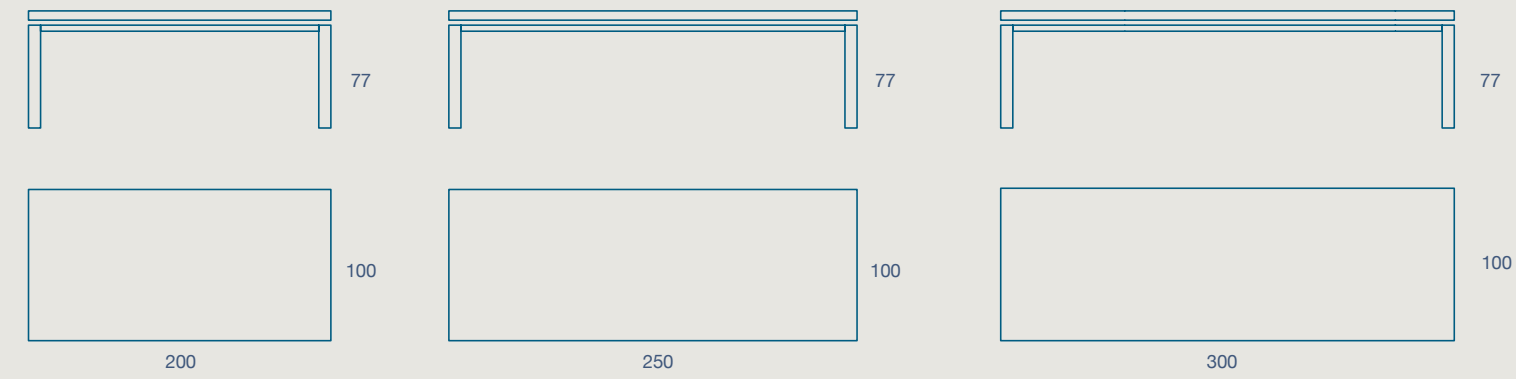

SKANDI

TAVOLO / TABLE

TAVOLO "SKANDI" FISSO E ALLUNGABILE
 STRUTTURA E GAMBE 12X12 LEGNO
 PIANO SP.3 IMPIALLACCIATO

"SKANDI" FIXED AND EXTENDIBLE TABLE
 12X12 WOOD FRAME AND LEGS
 3 TH. VENEERED TOP

200 X 100 H 77 FISSO
 200 X 100 H 77 FIXED SIZE

250 X 100 H 77 FISSO
 250 X 100 H 77 FIXED SIZE

300 X 100 H 77 FISSO
 300 X 100 H 77 FIXED SIZE

140 X 90 H 77 N.1 PROLUNGA DA 60
 140 X 90 H 77 N.1 EXTENSION CM 60

160 X 90 H 77 N.1 PROLUNGA DA 60
 160 X 90 H 77 N.1 EXTENSION CM 60

180 X 90 H 77 N.1 PROLUNGA DA 60
 180 X 90 H 77 N.1 EXTENSION CM 60

IMPIALLACCIATO

SEDIA SLIM
 SLIM CHAIR

FINITURE STRUTTURA E PIANO IMPIALLACCIATO
 VENEERED STRUCTURE AND TOP FINISHES

CLOVER
 CREATIVA
 LUNA
 OLTRE
 PROVENZA

CODICE / CODE	DESCRIZIONE / DESCRIPTION
08KA20	200x100 fisso H 77 / 200x100 fixed H 77
08KA25	250x100 fisso H 77 / 250x100 fixed H 77
08KA30	300x100 fisso H 77 / 300x100 fixed H 77
08KA14	140x90 allungabile 200 H 77 / 140x90 extendable 200 H 77
08KA16	160x90 allungabile 220 H 77 / 160x90 extendable 220 H 77
08KA18	180x90 allungabile 240 H 77 / 180x90 extendable 240 H 77