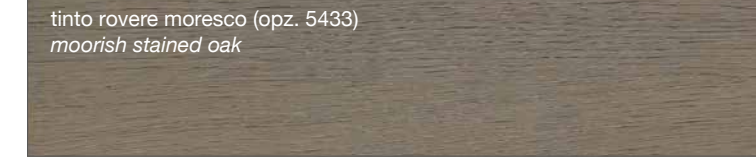

FINITURE IMPIALLACCIATO

VENEERED FINISHES

FINITURE MODELLI LUBE / LUBE KITCHENS FINISHES

CLOVER
CREATIVA
LUNA
OLTRE
PROVENZA

FINITURE MODELLI CREO / CREO KITCHENS FINISHES

AUREA
CONTEMPO

LUBE CLOVER

FINITURE LACCATE - LACQUERED FINISHES

FINITURE TINTE - STAINED FINISHES

LUBE CREATIVA

LUBE LUNA

LUBE OLTRE

LUBE **PROVENZA**

Noce Canaletto (opz.W120)
Canaletto Walnut

Rovere Bianco (opz.W525)
White Oak

Rovere Mielato (opz.W520)
Honey Oak